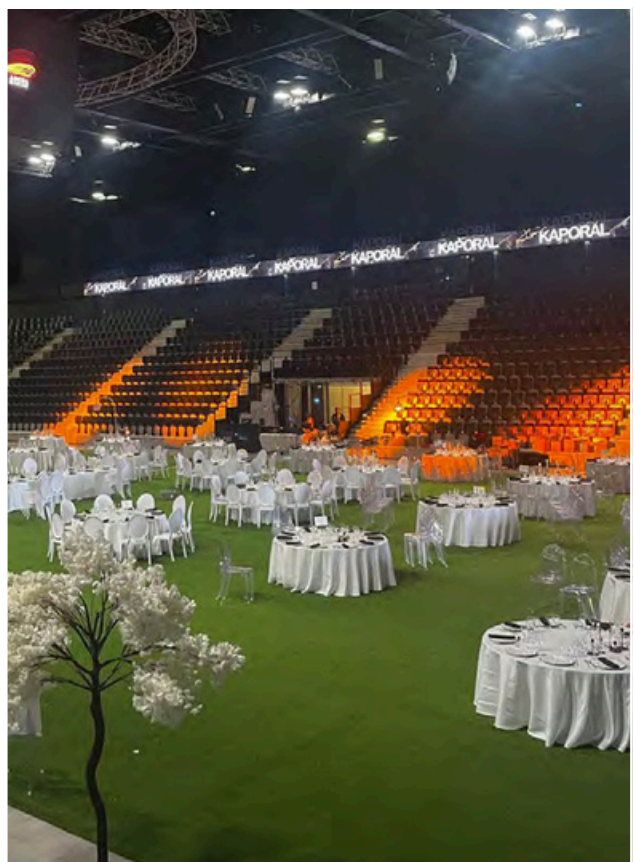

Conditions Générales de Vente

Tous les tarifs affichés dans ce catalogue sont H.T. et pour une durée de location de 1 à 5 jours ; au delà, un coefficient sera appliqué. Les tarifs ne comprennent pas l'assurance du mobilier, le transport et une mise en place.
Les conditions générales de vente sont également consultables sur notre site internet.