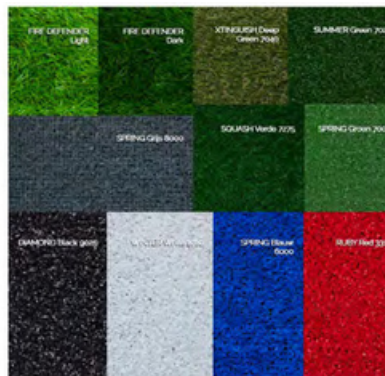

revêtements de sol et coton gratté

€ Nous consulter

Moquette expostyle

Gazon synthétique

Coton gratté

EGALEMENT POSSIBLE ;

- AUTRES Moquettes
- -Sols PVC
- -AUTRES Gazons synthétiques
- -Sols naturels

Nous contacter pour plus de précisions