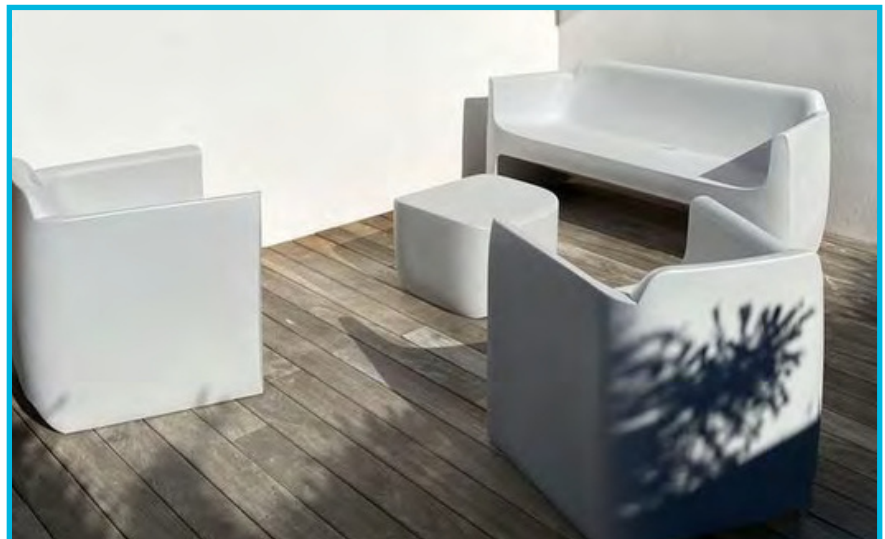

H.97xL.88xP.97 cm

Qté : 4

Réf: FAUTOSSELET

Fauteuil Osselet Vondom

En polyéthylène, coloris blanc.

200€

H.89xL.80xP.92cm

Qté : 4