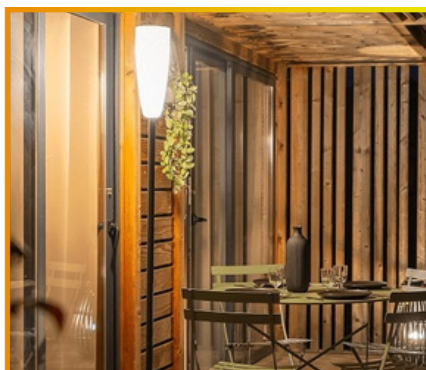

Lampadaire Autonome

Lampadaire led sans fil et rechargeable avec mat noir, puissance 500LM, surface d'éclairage 30m2, autonomie 8h30.

130€

Hauteur 185 cm