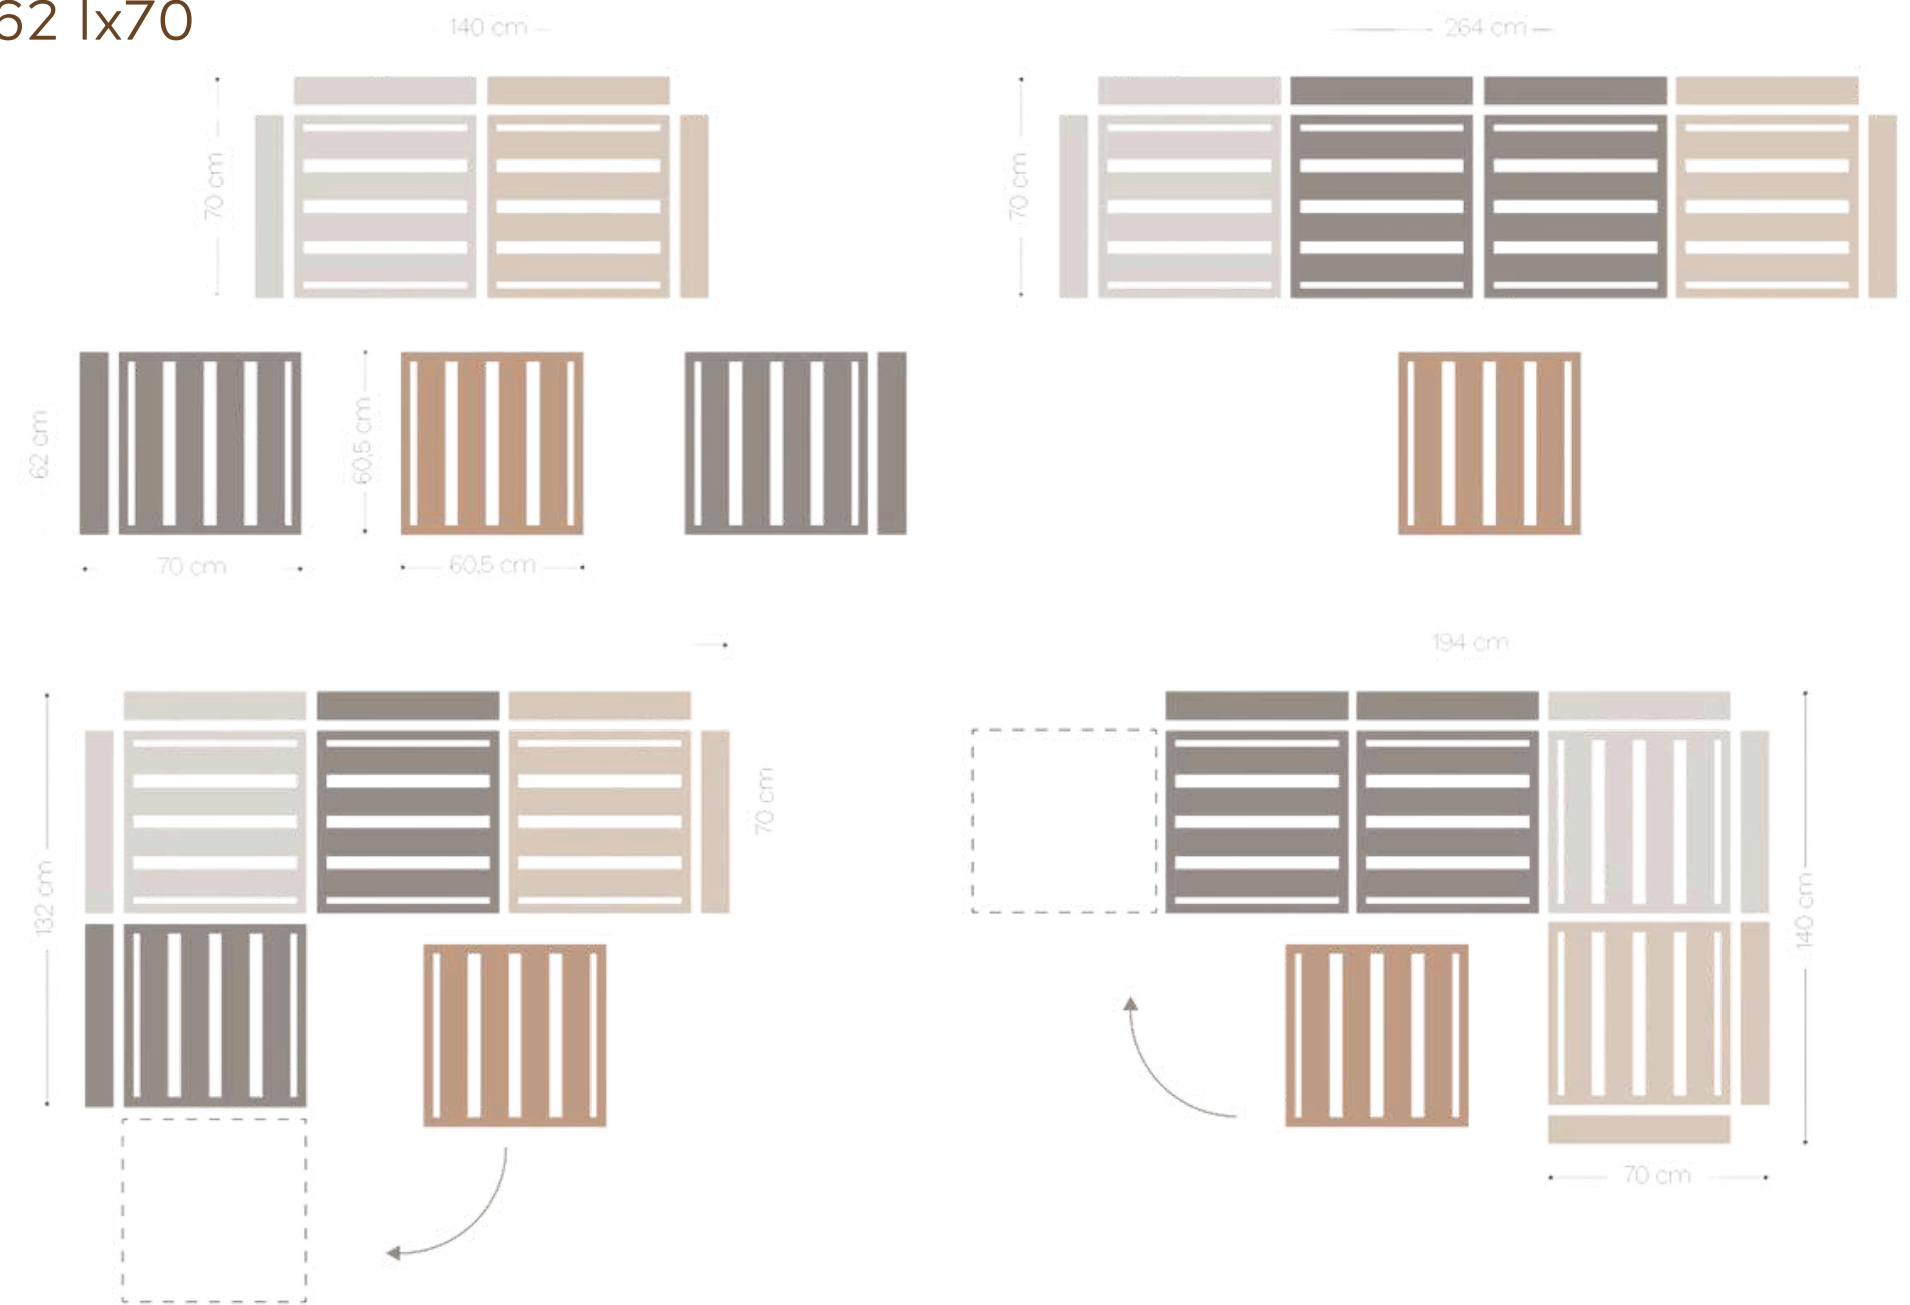

# ENSEMBLE ROMANCE

Chaise + Table

Hx77,5 Lx62 l x70

Choisissez votre disposition