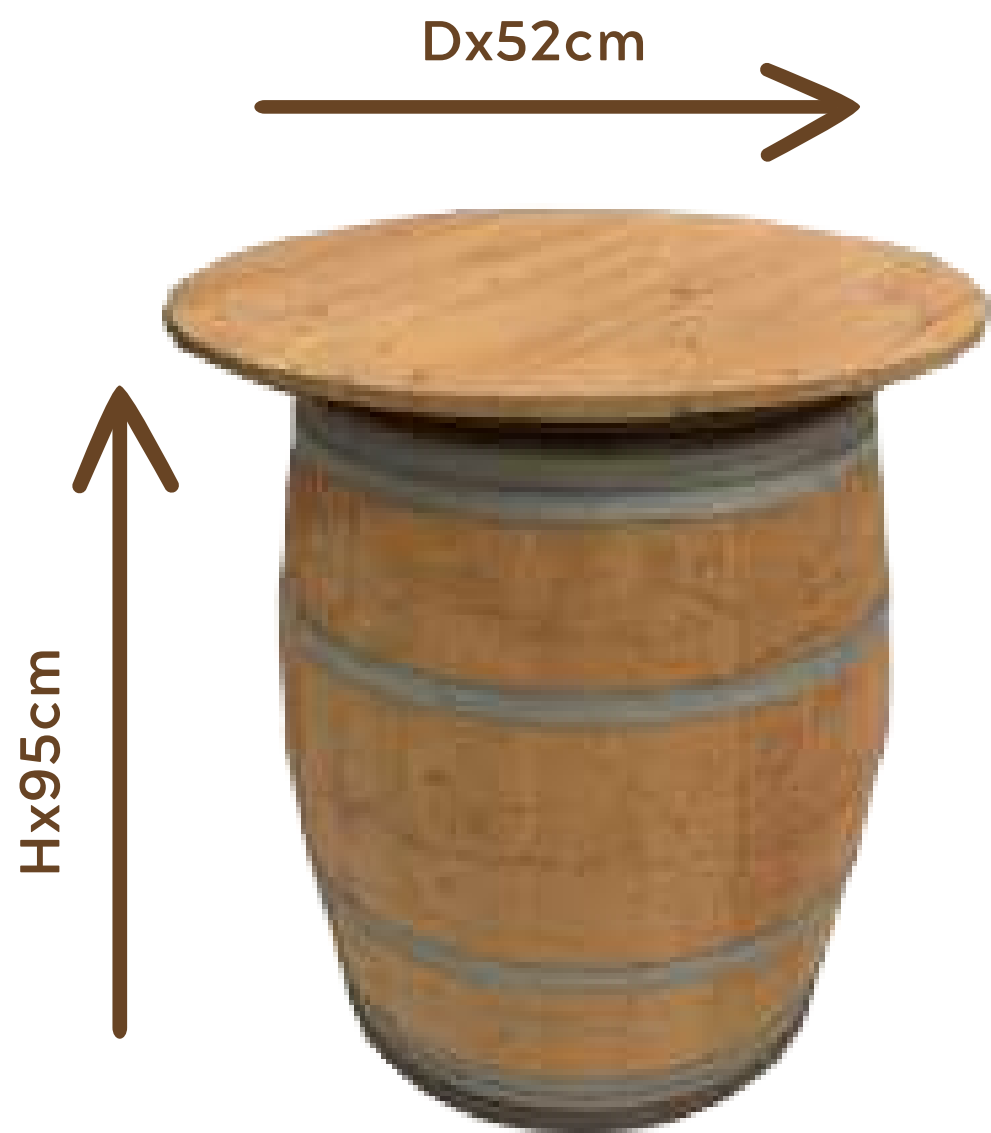

## ACIER

H 76cm largeur 42cm

# ENSEMBLE WAMBAT

Table : Hauteur 65cm diamètre 50cm

Fauteuil : Hauteur 100cm largeur 50 cm

# TONNEAU EN BOIS

Hauteur 95cm diamètre 52cm

DEC

COLLECTION 2025