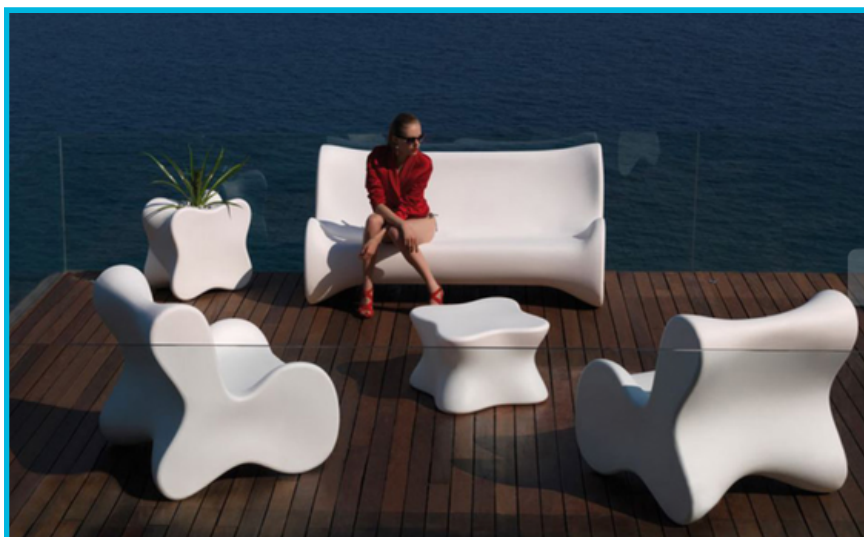

## TABLES basses

Table basse Millo Serralunga

En polyethylene, coloris blanc.

↕ **Dimensions** H.56xL.60xP.60 cm  
Qté : 2

Table basse Slide Slow Lita

En polyethylene monobloc,  
coloris rouge ou gris.

↕ **Dimensions** H.35xL.74xP.90 cm  
Qté : 1+1