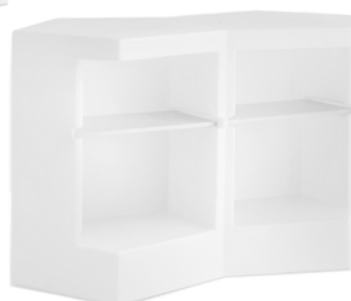

Bars

Bar Iceberg

Bar blanc translucide en polyéthylène, éclairage par câble sur secteur. Plusieurs couleurs. Utilisation intérieur et extérieur.

↕ **Dimensions** H100.xL.160xl.80 cm

NEW!

Bar Igloo droit/angle

En polyethylene blanc.

↕ **Dimensions** H.108xL.140xP.75cm
H.108xL.90xP.79cm

Bar Tetris droit/angle

En polyethylene blanc.

↕ **Dimensions** H.110xL.145xP.80cm
H.110xL.97xP.97cm