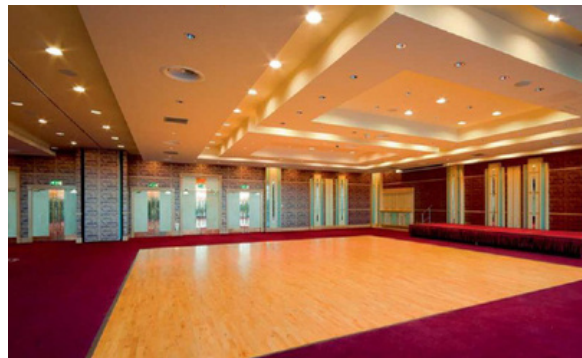

## Scène en pratique ou en traditionnel

Pratiquable de 2mx1m, hauteur de 20 cm à 80 cm, plancher bois anti-dérapant et pieds en aluminium.

↕ Dimensions A la demande